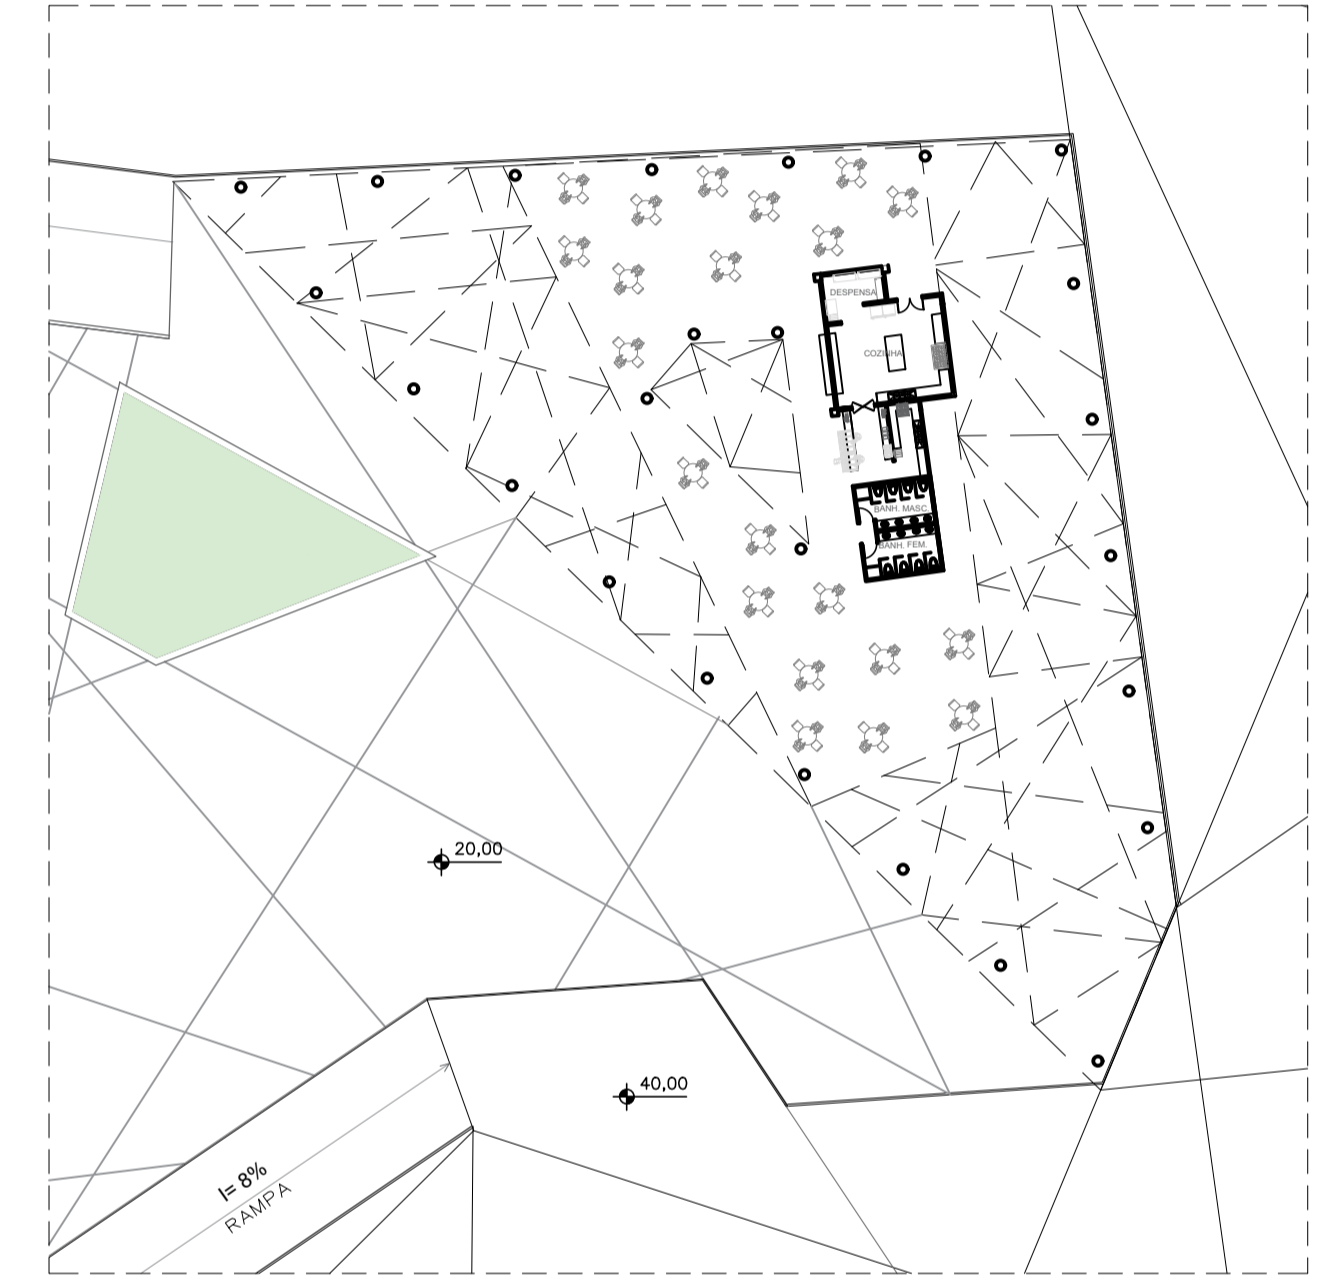

DETALHE PLAY GROUND
ESC 1/500

DETALHE LANCHONETE
ESC 1/500

DETALHE ADMINISTRATIVO
ESC 1/500

DETALHE RESTAURANTE
ESC 1/500

CORTE BB
ESC 1/1000

TRABALHO FINAL DE GRADUAÇÃO

CONTÉM PLANTA GERAL

PROJETO PARQUE PEDREIRA

LOCALIZAÇÃO: LIBERÁBIA-MG ORIENTAÇÃO: CAMILA FOLHA: 2