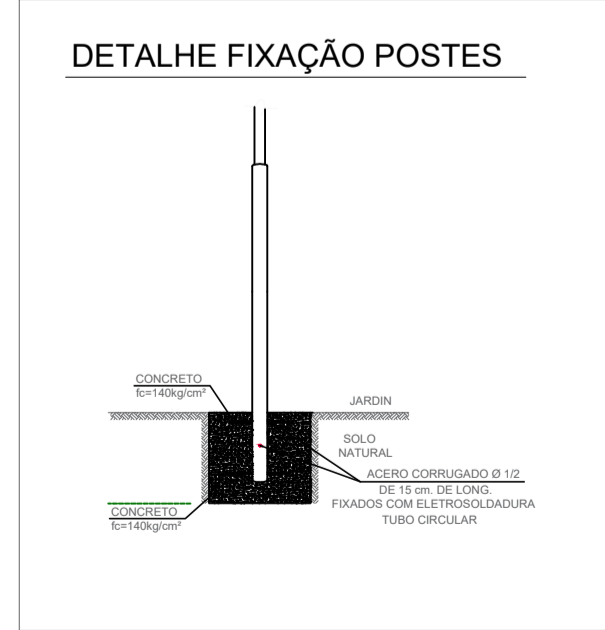

DETALHE PLAY GROUND
ESC 1/500

DETALHE LANCHONETE
ESC 1/500

DETALHE ADMINISTRATIVO
ESC 1/500

DETALHE RESTAURANTE
ESC 1/500

CORTE BB
ESC 1/1000

TRABALHO FINAL DE GRADUAÇÃO

CONTÉM PLANTA GERAL

PROJETO PARQUE PEDREIRA

LOCALIZAÇÃO: LIBERÁBIA-MG ORIENTAÇÃO: CAMILA FOLHA: 2