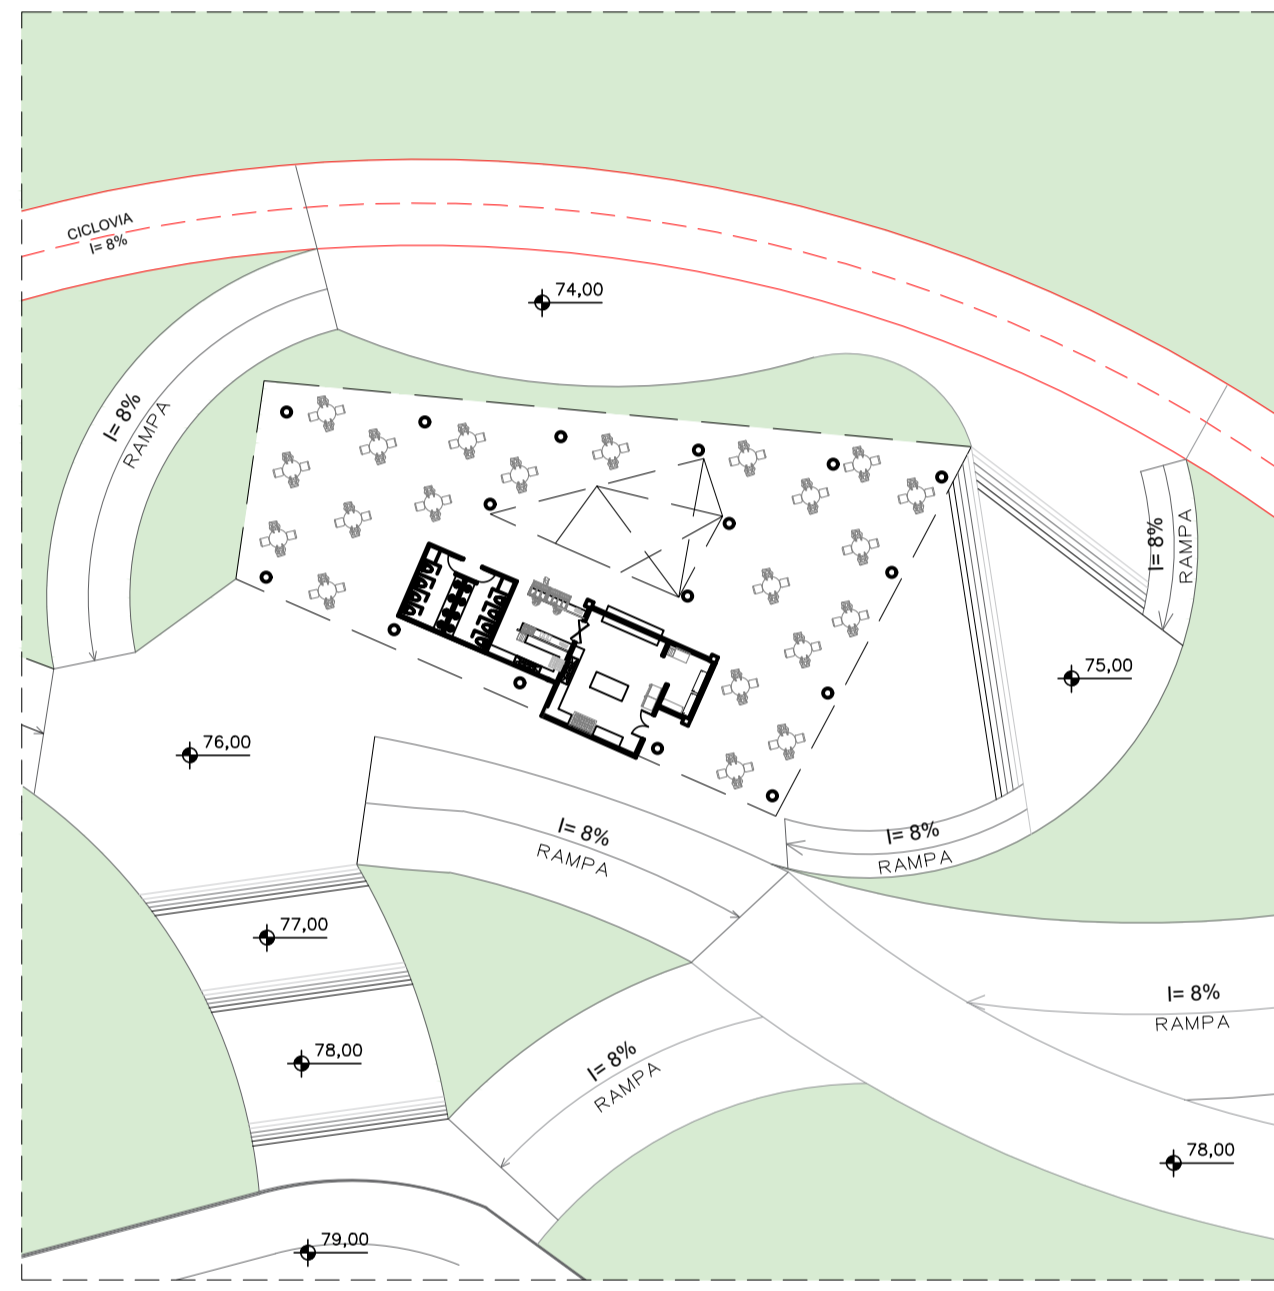

DETALHE PLAY GROUND
ESC 1/500

DETALHE LANCHONETE
ESC 1/500

DETALHE ADMINISTRATIVO
ESC 1/500

DETALHE RESTAURANTE
ESC 1/500

CORTE BB
ESC 1/1000

TRABALHO FINAL DE GRADUAÇÃO

CONTÉM PLANTA GERAL

PROJETO PARQUE PEDREIRA

LOCALIZAÇÃO: LIBERÁBIA-MG ORIENTAÇÃO: CAMILA FOLHA: 2