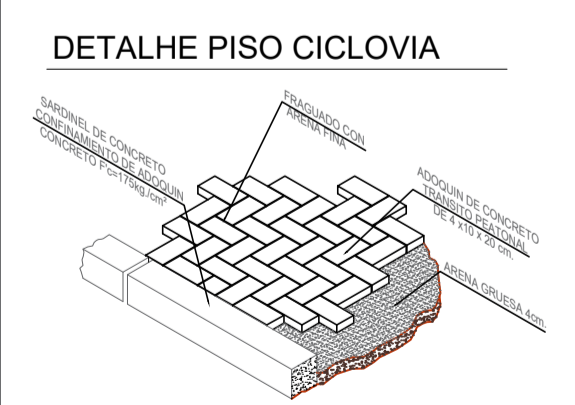

DETALHE PLAY GROUND
ESC 1/500

DETALHE LANCHONETE
ESC 1/500

DETALHE ADMINISTRATIVO
ESC 1/500

DETALHE RESTAURANTE
ESC 1/500

CORTE BB
ESC 1/1000

TRABALHO FINAL DE GRADUAÇÃO

CONTÉM PLANTA GERAL

PROJETO PARQUE PEDREIRA

LOCALIZAÇÃO: LIBERÁBIA-MG ORIENTAÇÃO: CAMILA FOLHA: 2