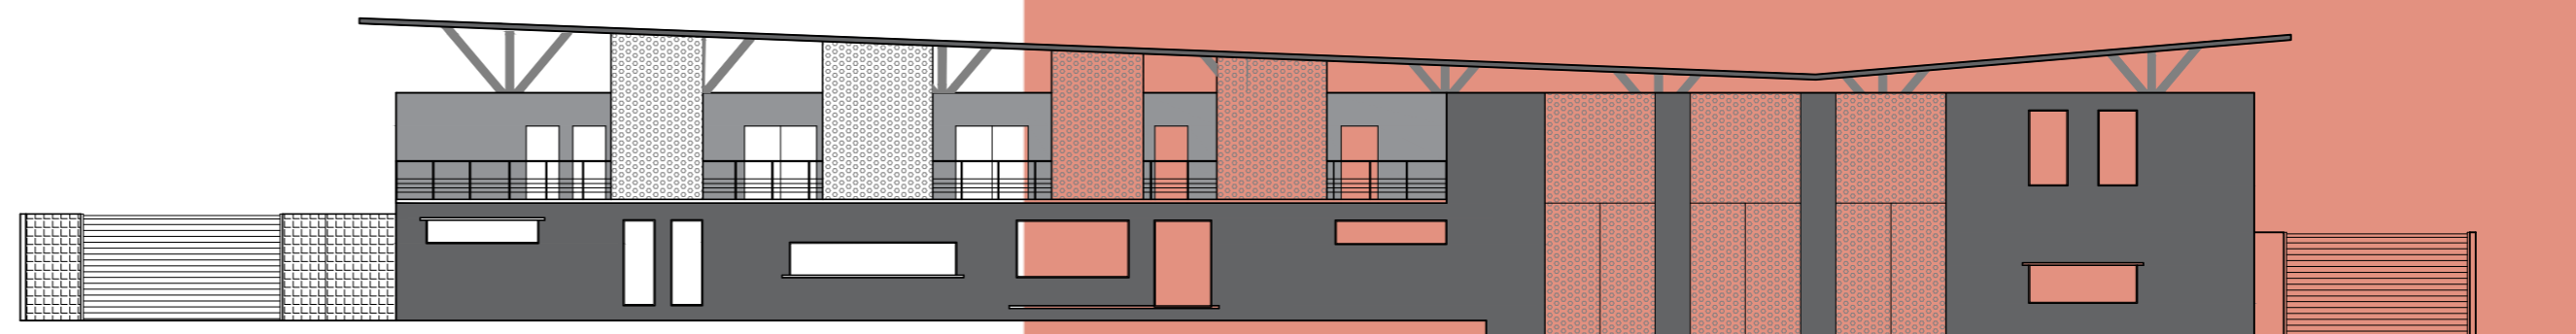

AMANDA GABRIELA

ARTE FATOS

EM AÇO

ESPAÇO DE ESTUDO E EXPOSIÇÃO DE CUTELARIA E ARTESANATO

VISTA AV. BARÃO DO RIO BRANCO
escala 1:200

VISTA RUA JUIZ DE FORA
escala 1:200

VISTA ÁREA DOS FUNCIONÁRIOS
escala 1:200

VISTA CARGA E DESCARGA
escala 1:200

CORTE AA
escala 1:200

CORTE BB
escala 1:200

CORTE CC
escala 1:200