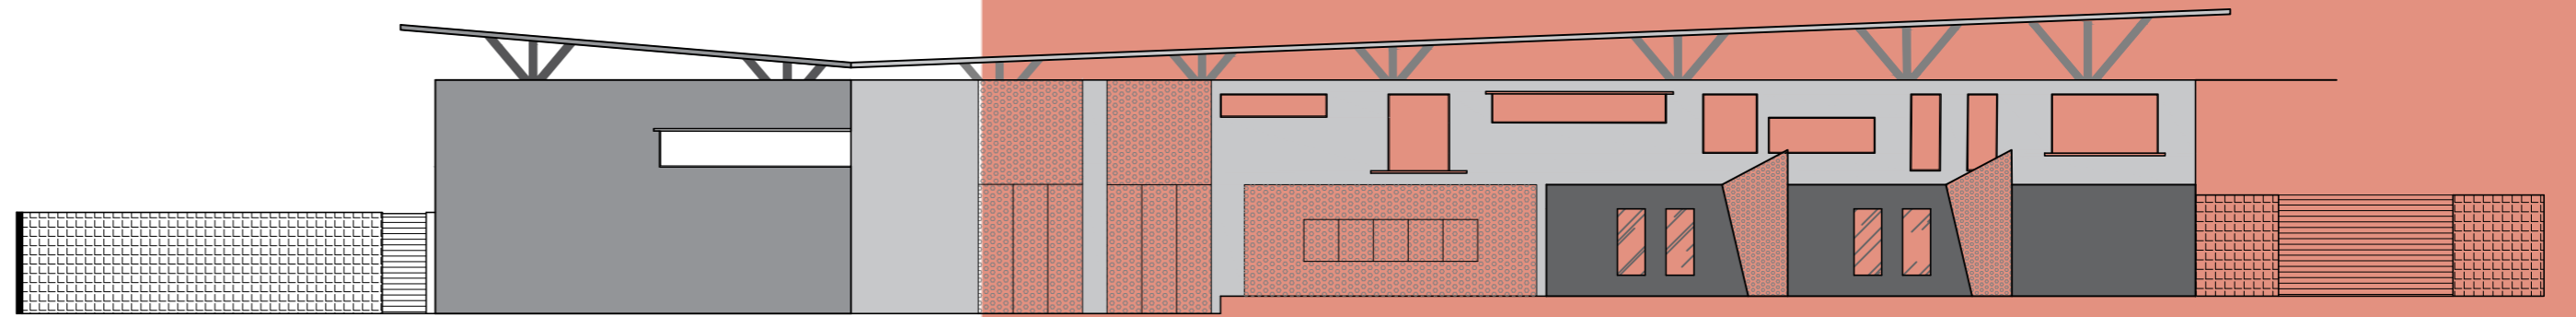

AMANDA GABRIELA

ARTE FATOS

EM AÇO

ESPAÇO DE ESTUDO E EXPOSIÇÃO DE CUTELARIA E ARTESANATO

VISTA AV. BARÃO DO RIO BRANCO
escala 1:200

VISTA RUA JUIZ DE FORA
escala 1:200

VISTA ÁREA DOS FUNCIONÁRIOS
escala 1:200

VISTA CARGA E DESCARGA
escala 1:200

CORTE AA
escala 1:200

CORTE BB
escala 1:200

CORTE CC
escala 1:200