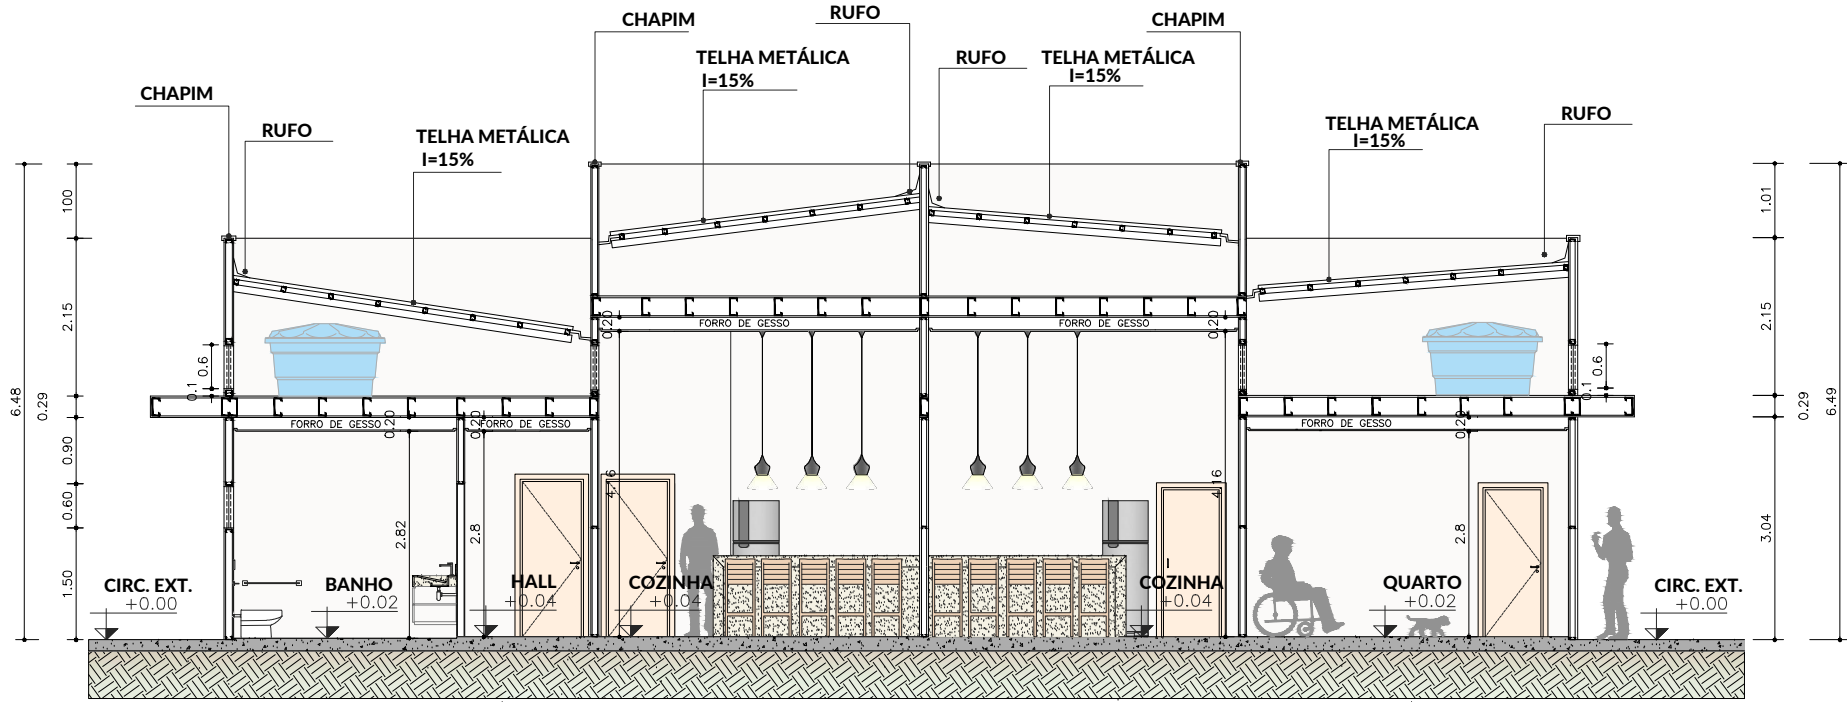

CORTE BB TIPOLOGIA 1 E 2
ESC. 1:100

| CÓDIGO | DIMENSÕES | QT. |
|---------------|------------------|------------|
| EA01 | 235X100X110 | 4 |
| EA02 | 100X80X160 | 1 |
| EA03 | 300X150X50 | 2 |
| EA04 | 80X80X160 | 1 |
| EA05 | 150X100X110 | 1 |

TABELA DE ESQUADRIAS

| CÓDIGO | DIMENSÕES | QT. |
|---------------|------------------|------------|
| PA01 | 90X210 | 6 |
| PA02 | 110X240 | 2 |
| PC01 | 100X210 | 2 |

TABELA DE PORTAS

| CÓDIGO | DIMENSÕES | QT. |
|--------|-------------|-----|
| EA01 | 230X100X110 | 3 |
| EA02 | 100X800X160 | 1 |
| EA03 | 300X150X50 | 2 |
| EA04 | 290X100X110 | 1 |
| EA05 | 300X150X50 | 2 |
| EA06 | 120X80X160 | 1 |
| EA07 | 230X100X110 | 1 |

TABELA DE ESQUADRIAS

| CÓDIGO | DIMENSÕES | QT. |
|--------|-----------|-----|
| PA01 | 90X210 | 5 |
| PA02 | 110X210 | 2 |
| PC01 | 100X210 | 1 |
| PC02 | 110X210 | 1 |

TABELA DE PORTAS

PRODUCED BY AN AUTODESK STUDENT VERSION

PRODUCED BY AN AUTODESK STUDENT VERSION

PLANTA LAYOUT TIPOLOGIA 5 E 6

CORTE AA TIPOLOGIA 5 E 6

PLANTA BAIXA TIPOLOGIA 1 E 2