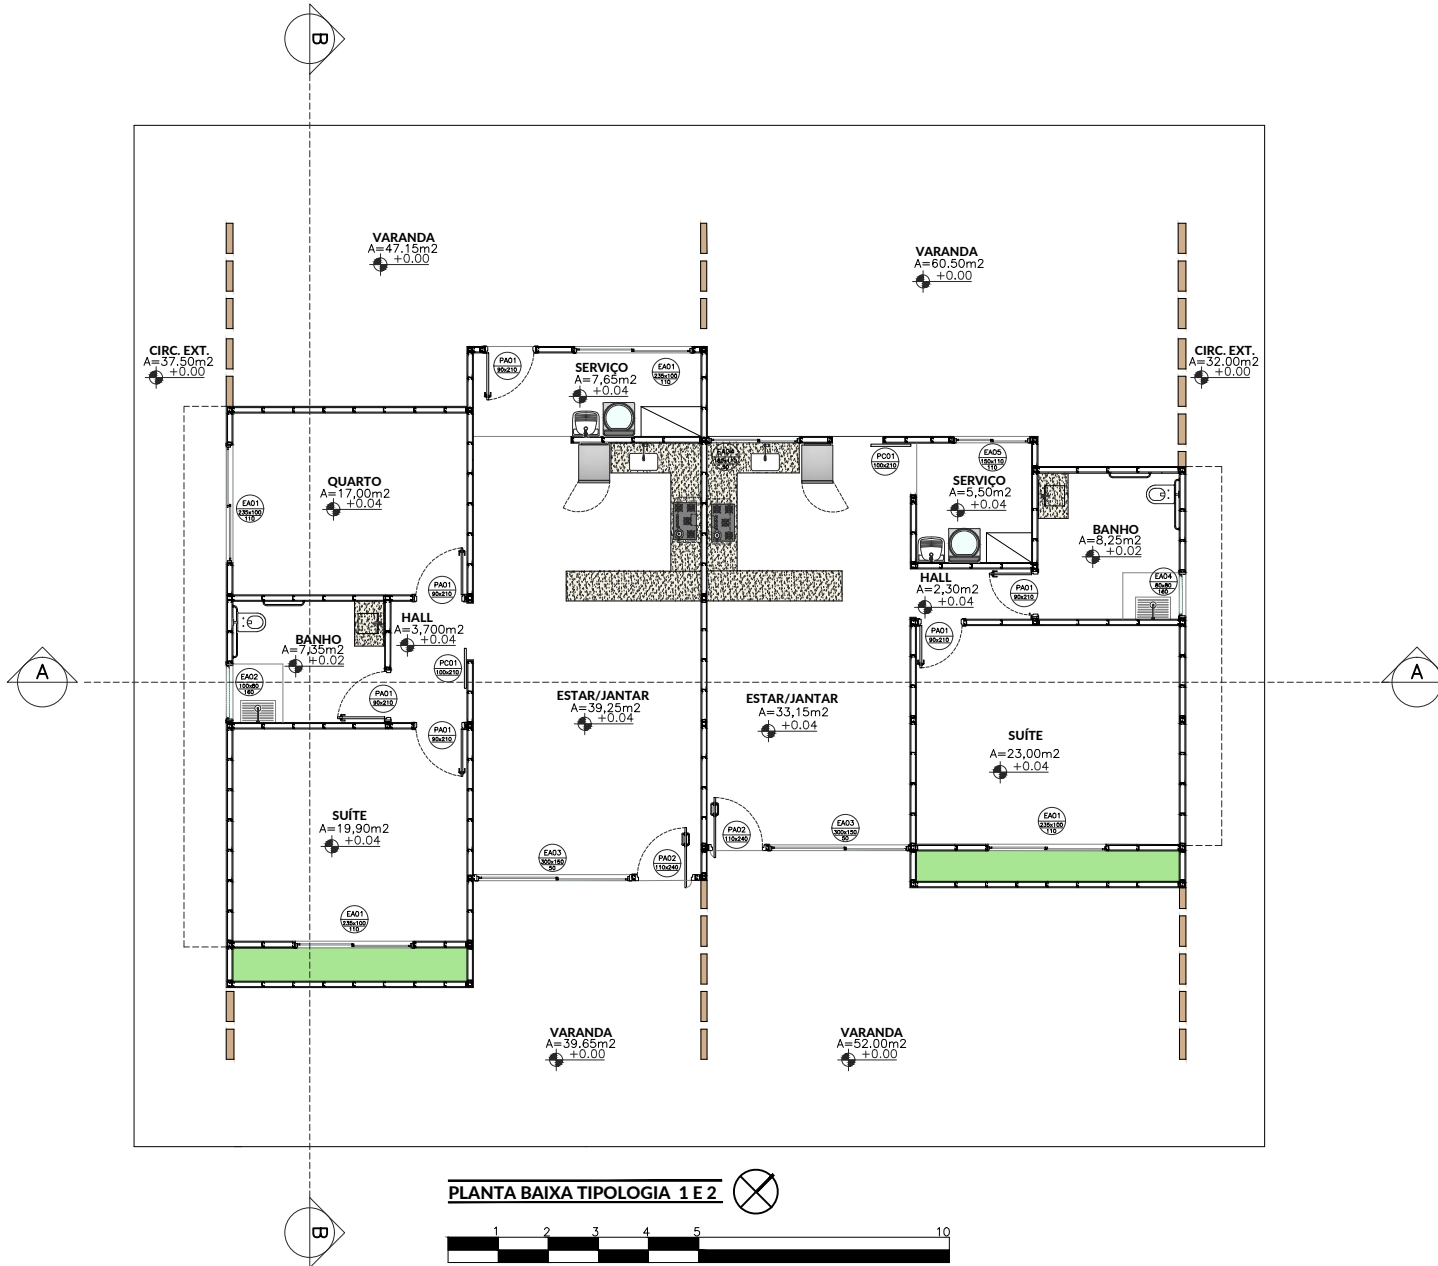

PLANTA LAYOUT TIPOLOGIA 3 E 4

| CÓDIGO | DIMENSÕES | QT. |
|--------|-------------|-----|
| EA01 | 230X100X110 | 2 |
| EA02 | 350X100X110 | 1 |
| EA03 | 90X80X160 | 1 |
| EA04 | 150X80X160 | 1 |
| EA05 | 300X150X50 | 2 |
| EA06 | 290X100X110 | 1 |
| EA07 | 120X80X160 | 1 |
| EA08 | 230X100X110 | 1 |

TABELA DE ESQUADRIAS

| CÓDIGO | DIMENSÕES | QT. |
|--------|-----------|-----|
| PA01 | 90X210 | 6 |
| PA02 | 110X240 | 2 |
| PC01 | 100X210 | 1 |
| PC02 | 110X210 | 1 |

TABELA DE PORTAS

CORTE AA TIPOLOGIA 1 E 2
ESC. 1:100

CORTE BB TIPOLOGIA 1 E 2
ESC. 1:100

| CÓDIGO | DIMENSÕES | QT. |
|---------------|------------------|------------|
| EA01 | 235X100X110 | 4 |
| EA02 | 100X80X160 | 1 |
| EA03 | 300X150X50 | 2 |
| EA04 | 80X80X160 | 1 |
| EA05 | 150X100X110 | 1 |

TABELA DE ESQUADRIAS

| CÓDIGO | DIMENSÕES | QT. |
|---------------|------------------|------------|
| PA01 | 90X210 | 6 |
| PA02 | 110X240 | 2 |
| PC01 | 100X210 | 2 |

TABELA DE PORTAS

| CÓDIGO | DIMENSÕES | QT. |
|--------|-------------|-----|
| EA01 | 230X100X110 | 3 |
| EA02 | 100X800X160 | 1 |
| EA03 | 300X150X50 | 2 |
| EA04 | 290X100X110 | 1 |
| EA05 | 300X150X50 | 2 |
| EA06 | 120X80X160 | 1 |
| EA07 | 230X100X110 | 1 |