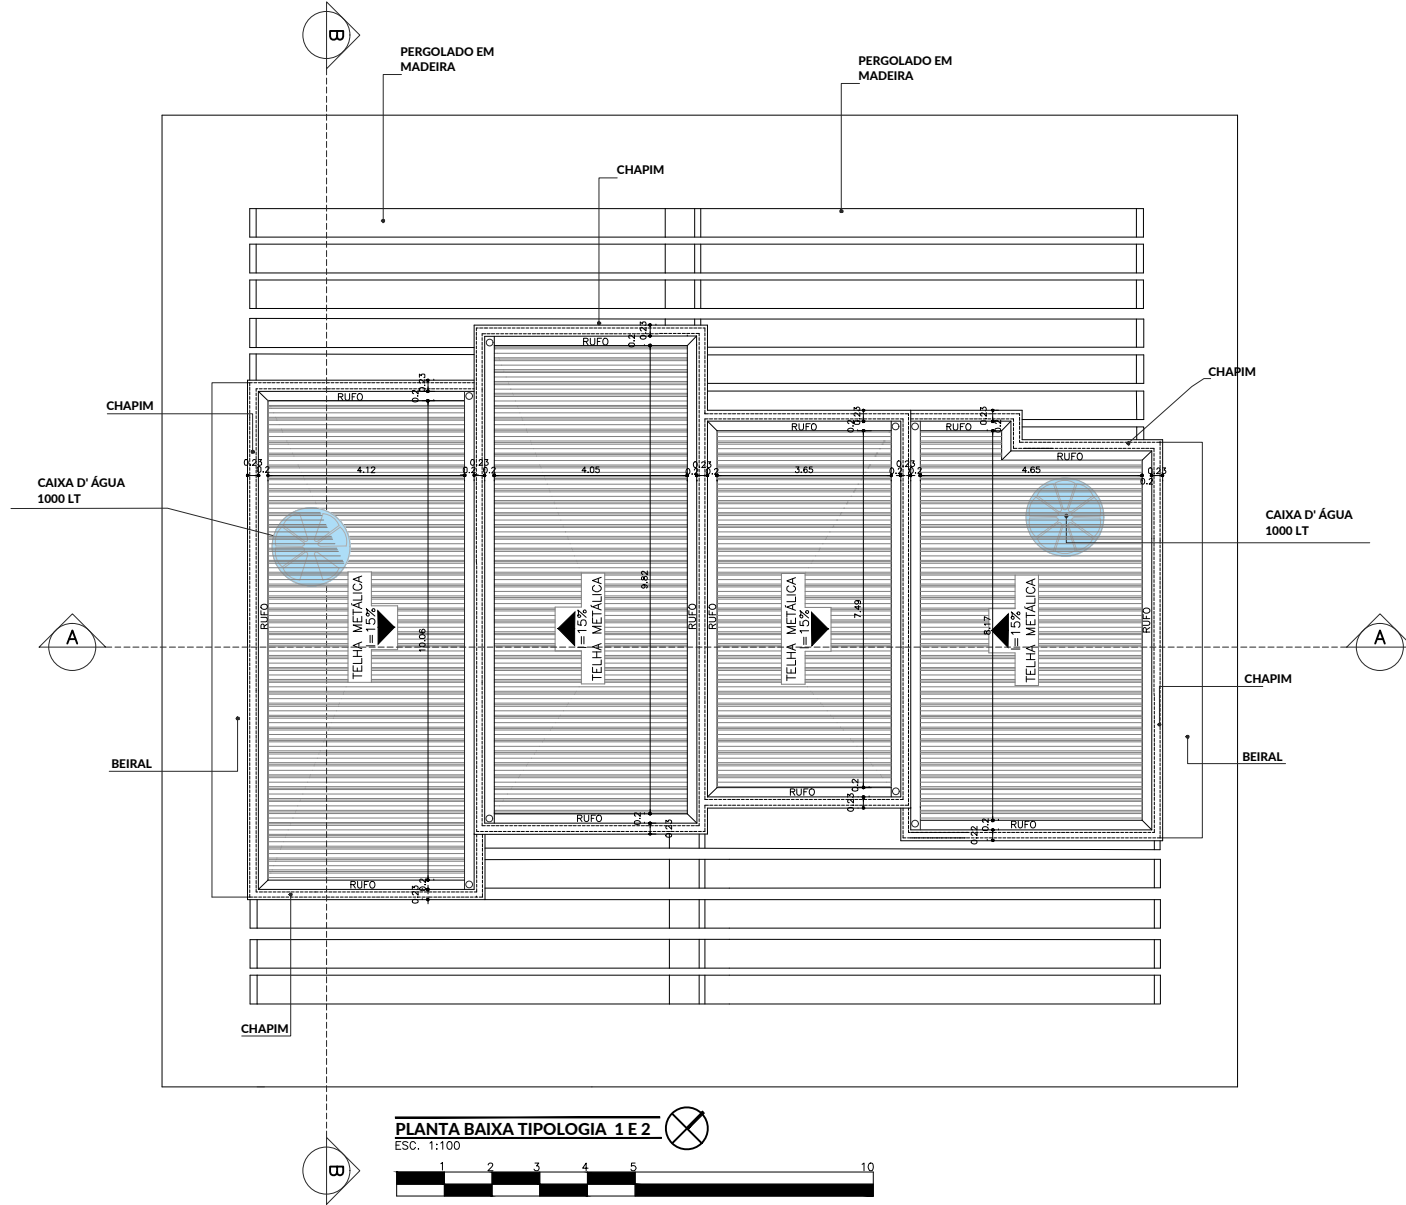

PLANTA LAYOUT TIPOLOGIA 3 E 4

| CÓDIGO | DIMENSÕES | QT. |
|--------|-------------|-----|
| EA01 | 230X100X110 | 2 |
| EA02 | 350X100X110 | 1 |
| EA03 | 90X80X160 | 1 |
| EA04 | 150X80X160 | 1 |
| EA05 | 300X150X50 | 2 |
| EA06 | 290X100X110 | 1 |
| EA07 | 120X80X160 | 1 |
| EA08 | 230X100X110 | 1 |

TABELA DE ESQUADRIAS

| CÓDIGO | DIMENSÕES | QT. |
|--------|-----------|-----|
| PA01 | 90X210 | 6 |
| PA02 | 110X240 | 2 |
| PC01 | 100X210 | 1 |
| PC02 | 110X210 | 1 |

TABELA DE PORTAS

CORTE AA TIPOLOGIA 1 E 2
ESC. 1:100

CORTE BB TIPOLOGIA 1 E 2
ESC. 1:100

| CÓDIGO | DIMENSÕES | QT. |
|---------------|------------------|------------|
| EA01 | 235X100X110 | 4 |
| EA02 | 100X80X160 | 1 |
| EA03 | 300X150X50 | 2 |
| EA04 | 80X80X160 | 1 |
| EA05 | 150X100X110 | 1 |

TABELA DE ESQUADRIAS

| CÓDIGO | DIMENSÕES | QT. |
|---------------|------------------|------------|
| PA01 | 90X210 | 6 |
| PA02 | 110X240 | 2 |
| PC01 | 100X210 | 2 |

TABELA DE PORTAS

| CÓDIGO | DIMENSÕES | QT. |
|--------|-------------|-----|
| EA01 | 230X100X110 | 3 |
| EA02 | 100X800X160 | 1 |
| EA03 | 300X150X50 | 2 |
| EA04 | 290X100X110 | 1 |
| EA05 | 300X150X50 | 2 |
| EA06 | 120X80X160 | 1 |
| EA07 | 230X100X110 | 1 |