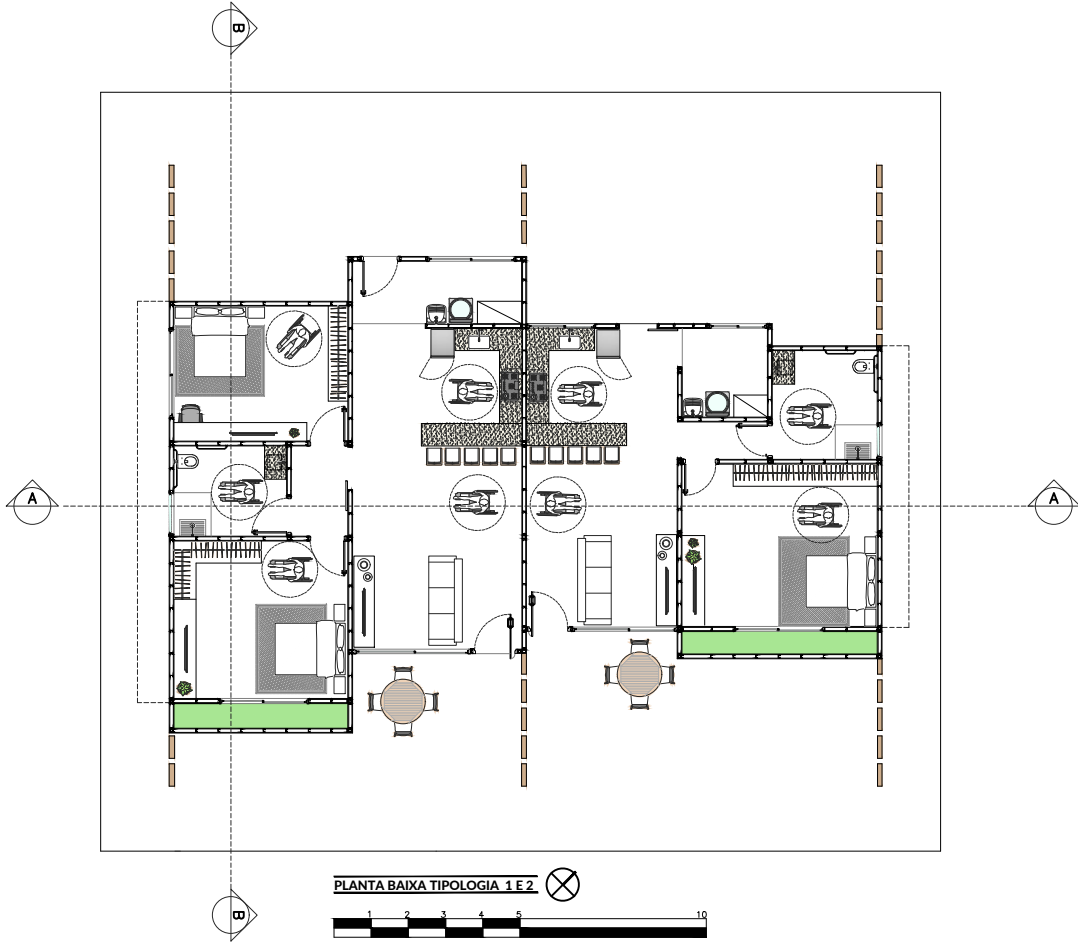

PLANTA LAYOUT TIPOLOGIA 3 E 4

| CÓDIGO | DIMENSÕES | QT. |
|--------|-------------|-----|
| EA01 | 230X100X110 | 2 |
| EA02 | 350X100X110 | 1 |
| EA03 | 90X80X160 | 1 |
| EA04 | 150X80X160 | 1 |
| EA05 | 300X150X50 | 2 |
| EA06 | 290X100X110 | 1 |
| EA07 | 120X80X160 | 1 |
| EA08 | 230X100X110 | 1 |

TABELA DE ESQUADRIAS

| CÓDIGO | DIMENSÕES | QT. |
|--------|-----------|-----|
| PA01 | 90X210 | 6 |
| PA02 | 110X240 | 2 |
| PC01 | 100X210 | 1 |
| PC02 | 110X210 | 1 |

TABELA DE PORTAS

CORTE AA TIPOLOGIA 1 E 2
ESC. 1:100

CORTE BB TIPOLOGIA 1 E 2
ESC. 1:100

| CÓDIGO | DIMENSÕES | QT. |
|---------------|------------------|------------|
| EA01 | 235X100X110 | 4 |
| EA02 | 100X80X160 | 1 |
| EA03 | 300X150X50 | 2 |
| EA04 | 80X80X160 | 1 |
| EA05 | 150X100X110 | 1 |

TABELA DE ESQUADRIAS

| CÓDIGO | DIMENSÕES | QT. |
|---------------|------------------|------------|
| PA01 | 90X210 | 6 |
| PA02 | 110X240 | 2 |
| PC01 | 100X210 | 2 |

TABELA DE PORTAS

| CÓDIGO | DIMENSÕES | QT. |
|--------|-------------|-----|
| EA01 | 230X100X110 | 3 |
| EA02 | 100X800X160 | 1 |
| EA03 | 300X150X50 | 2 |
| EA04 | 290X100X110 | 1 |
| EA05 | 300X150X50 | 2 |
| EA06 | 120X80X160 | 1 |
| EA07 | 230X100X110 | 1 |