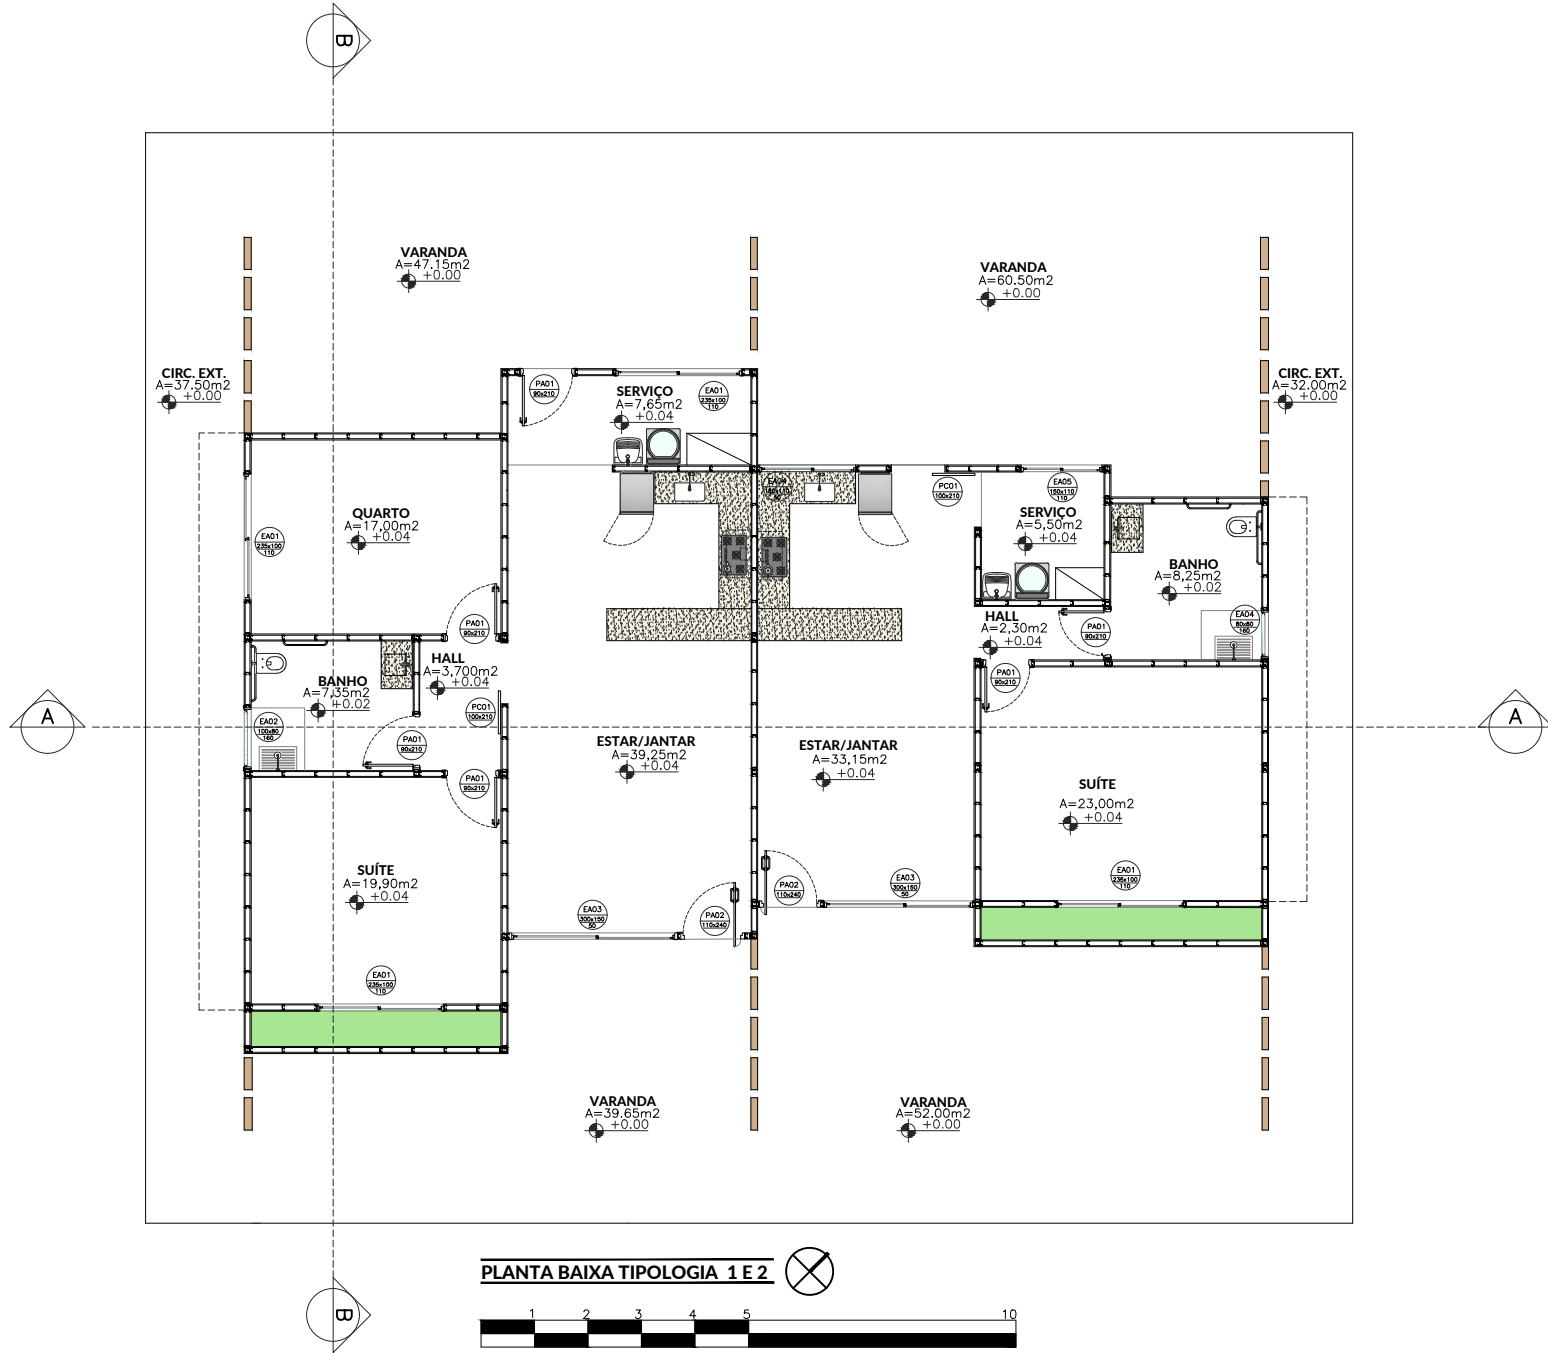

PLANTA LAYOUT TIPOLOGIA 3 E 4

| CÓDIGO | DIMENSÕES | QT. |
|--------|-------------|-----|
| EA01 | 230X100X110 | 2 |
| EA02 | 350X100X110 | 1 |
| EA03 | 90X80X160 | 1 |
| EA04 | 150X80X160 | 1 |
| EA05 | 300X150X50 | 2 |
| EA06 | 290X100X110 | 1 |
| EA07 | 120X80X160 | 1 |
| EA08 | 230X100X110 | 1 |

CORTE BB TIPOLOGIA 1 E 2
ESC. 1:100

| CÓDIGO | DIMENSÕES | QT. |
|---------------|------------------|------------|
| EA01 | 235X100X110 | 4 |
| EA02 | 100X80X160 | 1 |
| EA03 | 300X150X50 | 2 |
| EA04 | 80X80X160 | 1 |
| EA05 | 150X100X110 | 1 |

TABELA DE ESQUADRIAS

| CÓDIGO | DIMENSÕES | QT. |
|---------------|------------------|------------|
| PA01 | 90X210 | 6 |
| PA02 | 110X240 | 2 |
| PC01 | 100X210 | 2 |

TABELA DE PORTAS

| CÓDIGO | DIMENSÕES | QT. |
|--------|-------------|-----|
| EA01 | 230X100X110 | 3 |
| EA02 | 100X800X160 | 1 |
| EA03 | 300X150X50 | 2 |
| EA04 | 290X100X110 | 1 |
| EA05 | 300X150X50 | 2 |
| EA06 | 120X80X160 | 1 |
| EA07 | 230X100X110 | 1 |

PRODUCED BY AN AUTODESK STUDENT VERSION

PLANTA LAYOUT TIPOLOGIA 5 E 6

CORTE AA TIPOLOGIA 5 E 6

PLANTA BAIXA TIPOLOGIA 1 E 2