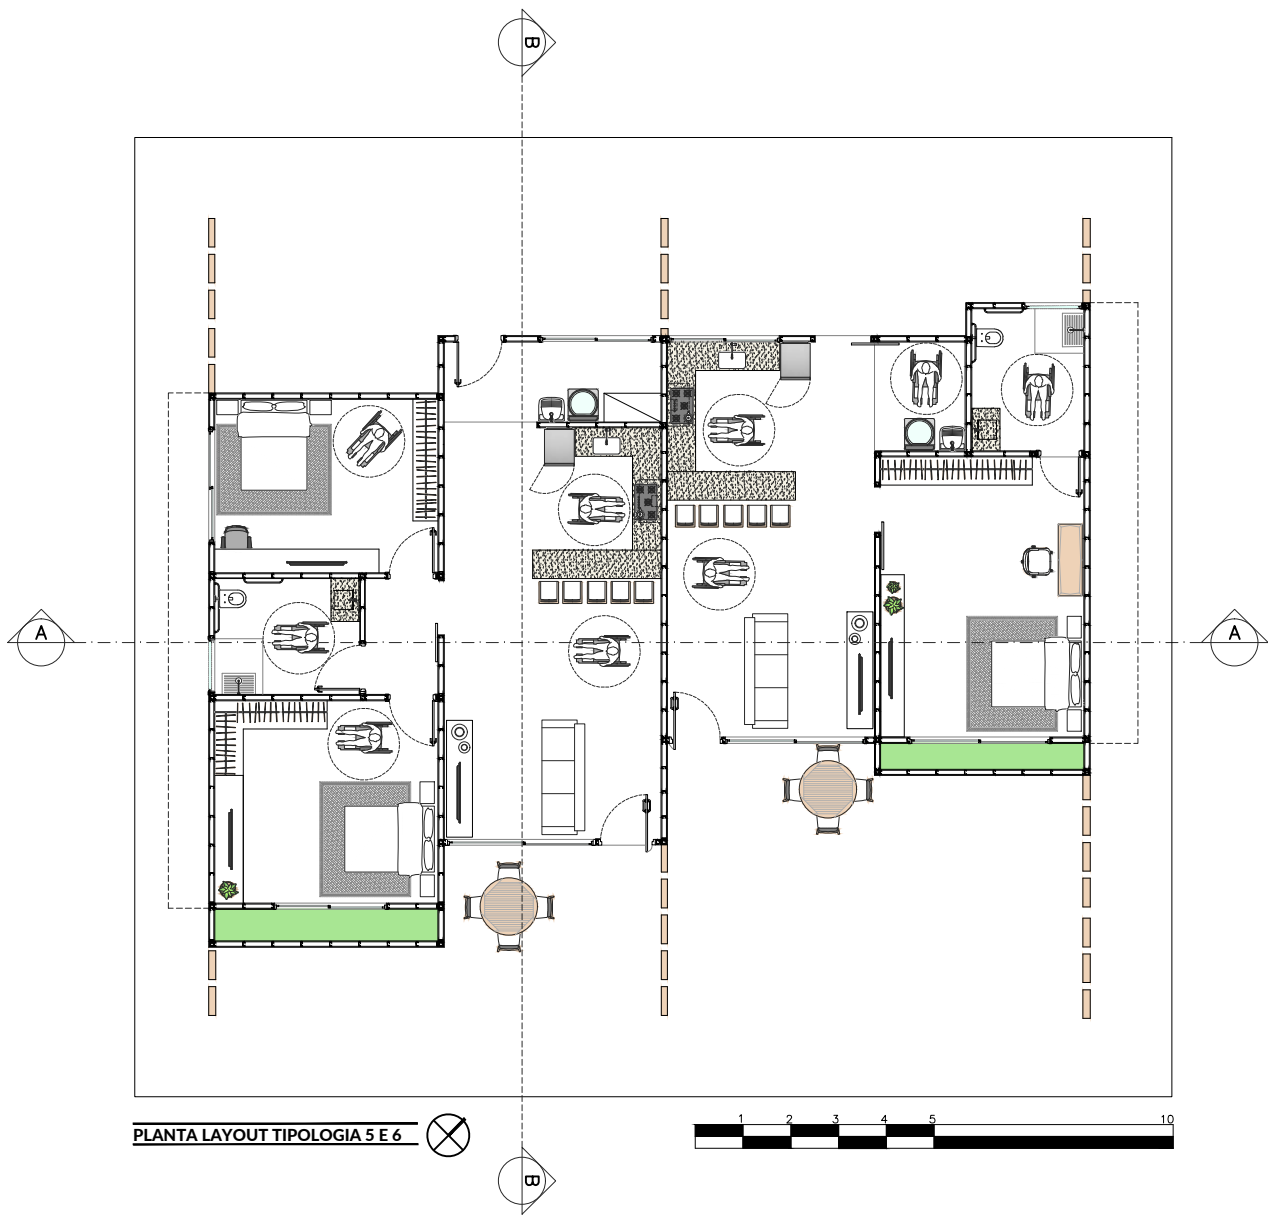

PLANTA LAYOUT TIPOLOGIA 3 E 4

| CÓDIGO | DIMENSÕES | QT. |
|--------|-------------|-----|
| EA01 | 230X100X110 | 2 |
| EA02 | 350X100X110 | 1 |
| EA03 | 90X80X160 | 1 |
| EA04 | 150X80X160 | 1 |
| EA05 | 300X150X50 | 2 |
| EA06 | 290X100X110 | 1 |
| EA07 | 120X80X160 | 1 |
| EA08 | 230X100X110 | 1 |

CORTE BB TIPOLOGIA 1 E 2
ESC. 1:100

| CÓDIGO | DIMENSÕES | QT. |
|---------------|------------------|------------|
| EA01 | 235X100X110 | 4 |
| EA02 | 100X80X160 | 1 |
| EA03 | 300X150X50 | 2 |
| EA04 | 80X80X160 | 1 |
| EA05 | 150X100X110 | 1 |

TABELA DE ESQUADRIAS

| CÓDIGO | DIMENSÕES | QT. |
|---------------|------------------|------------|
| PA01 | 90X210 | 6 |
| PA02 | 110X240 | 2 |
| PC01 | 100X210 | 2 |

TABELA DE PORTAS

| CÓDIGO | DIMENSÕES | QT. |
|--------|-------------|-----|
| EA01 | 230X100X110 | 3 |
| EA02 | 100X800X160 | 1 |
| EA03 | 300X150X50 | 2 |
| EA04 | 290X100X110 | 1 |
| EA05 | 300X150X50 | 2 |
| EA06 | 120X80X160 | 1 |
| EA07 | 230X100X110 | 1 |

TABELA DE ESQUADRIAS

| CÓDIGO | DIMENSÕES | QT. |
|--------|-----------|-----|
| PA01 | 90X210 | 5 |
| PA02 | 110X210 | 2 |
| PC01 | 100X210 | 1 |
| PC02 | 110X210 | 1 |

TABELA DE PORTAS

PRODUCED BY AN AUTODESK STUDENT VERSION