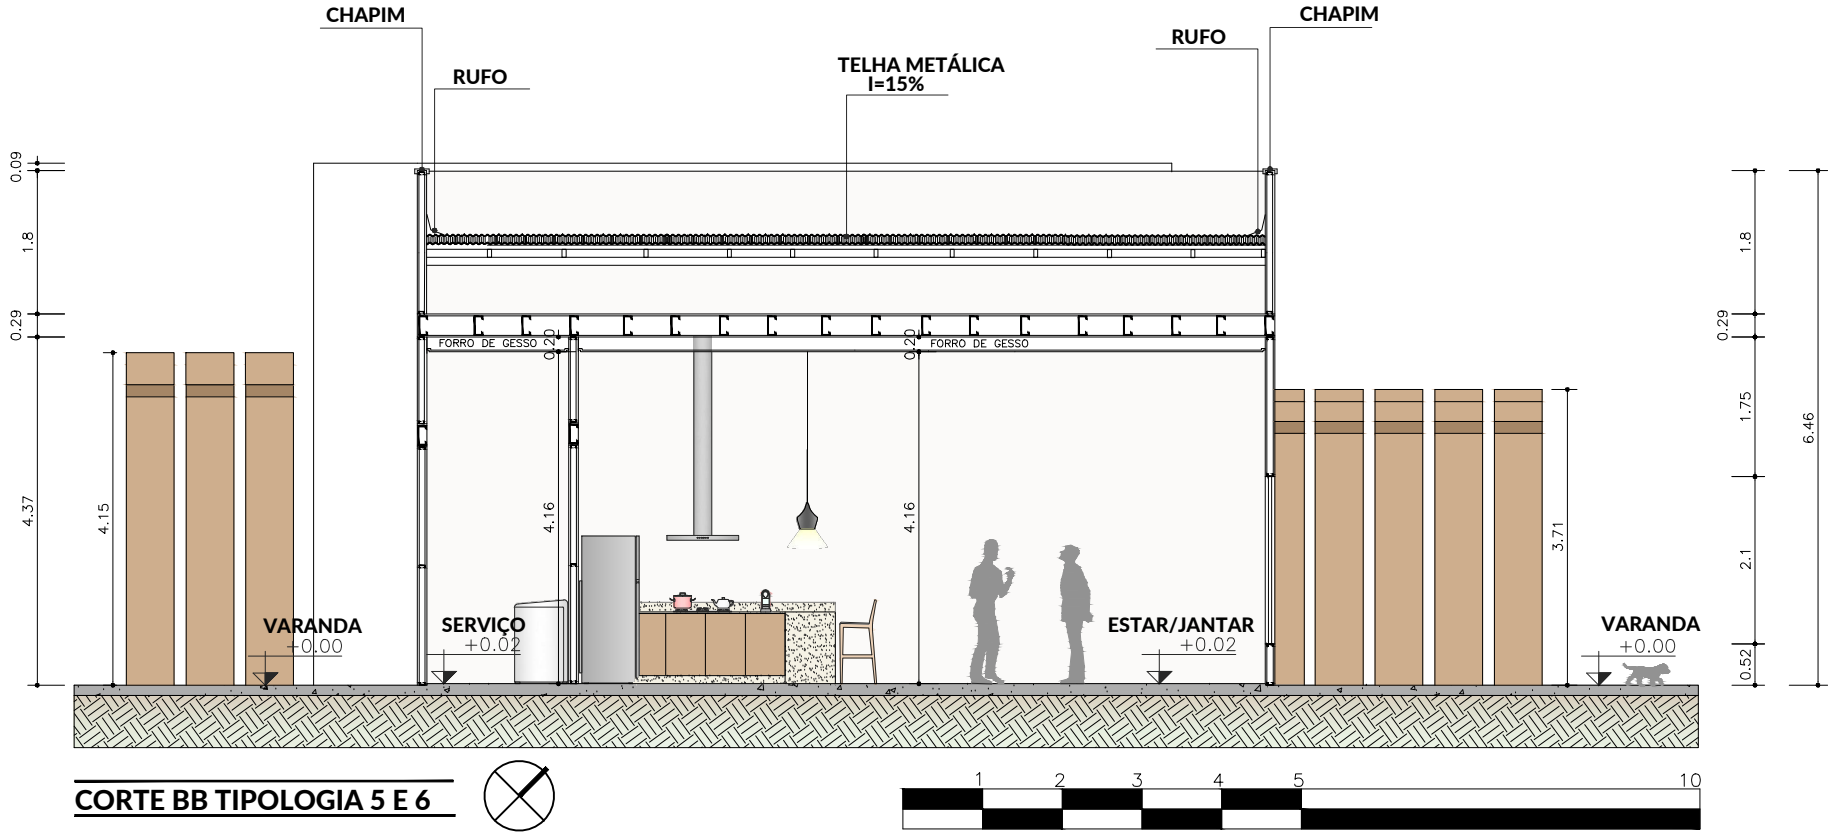

CORTE BB TIPOLOGIA 1 E 2
ESC. 1:100

| CÓDIGO | DIMENSÕES | QT. |
|---------------|------------------|------------|
| EA01 | 235X100X110 | 4 |
| EA02 | 100X80X160 | 1 |
| EA03 | 300X150X50 | 2 |
| EA04 | 80X80X160 | 1 |
| EA05 | 150X100X110 | 1 |

TABELA DE ESQUADRIAS

| CÓDIGO | DIMENSÕES | QT. |
|---------------|------------------|------------|
| PA01 | 90X210 | 6 |
| PA02 | 110X240 | 2 |
| PC01 | 100X210 | 2 |

TABELA DE PORTAS

| CÓDIGO | DIMENSÕES | QT. |
|--------|-------------|-----|
| EA01 | 230X100X110 | 3 |
| EA02 | 100X800X160 | 1 |
| EA03 | 300X150X50 | 2 |
| EA04 | 290X100X110 | 1 |
| EA05 | 300X150X50 | 2 |
| EA06 | 120X80X160 | 1 |
| EA07 | 230X100X110 | 1 |

TABELA DE ESQUADRIAS

| CÓDIGO | DIMENSÕES | QT. |
|--------|-----------|-----|
| PA01 | 90X210 | 5 |
| PA02 | 110X210 | 2 |
| PC01 | 100X210 | 1 |
| PC02 | 110X210 | 1 |

TABELA DE PORTAS

PRODUCED BY AN AUTODESK STUDENT VERSION

PRODUCED BY AN AUTODESK STUDENT VERSION

PLANTA LAYOUT TIPOLOGIA 5 E 6

CORTE AA TIPOLOGIA 5 E 6

PLANTA BAIXA TIPOLOGIA 1 E 2