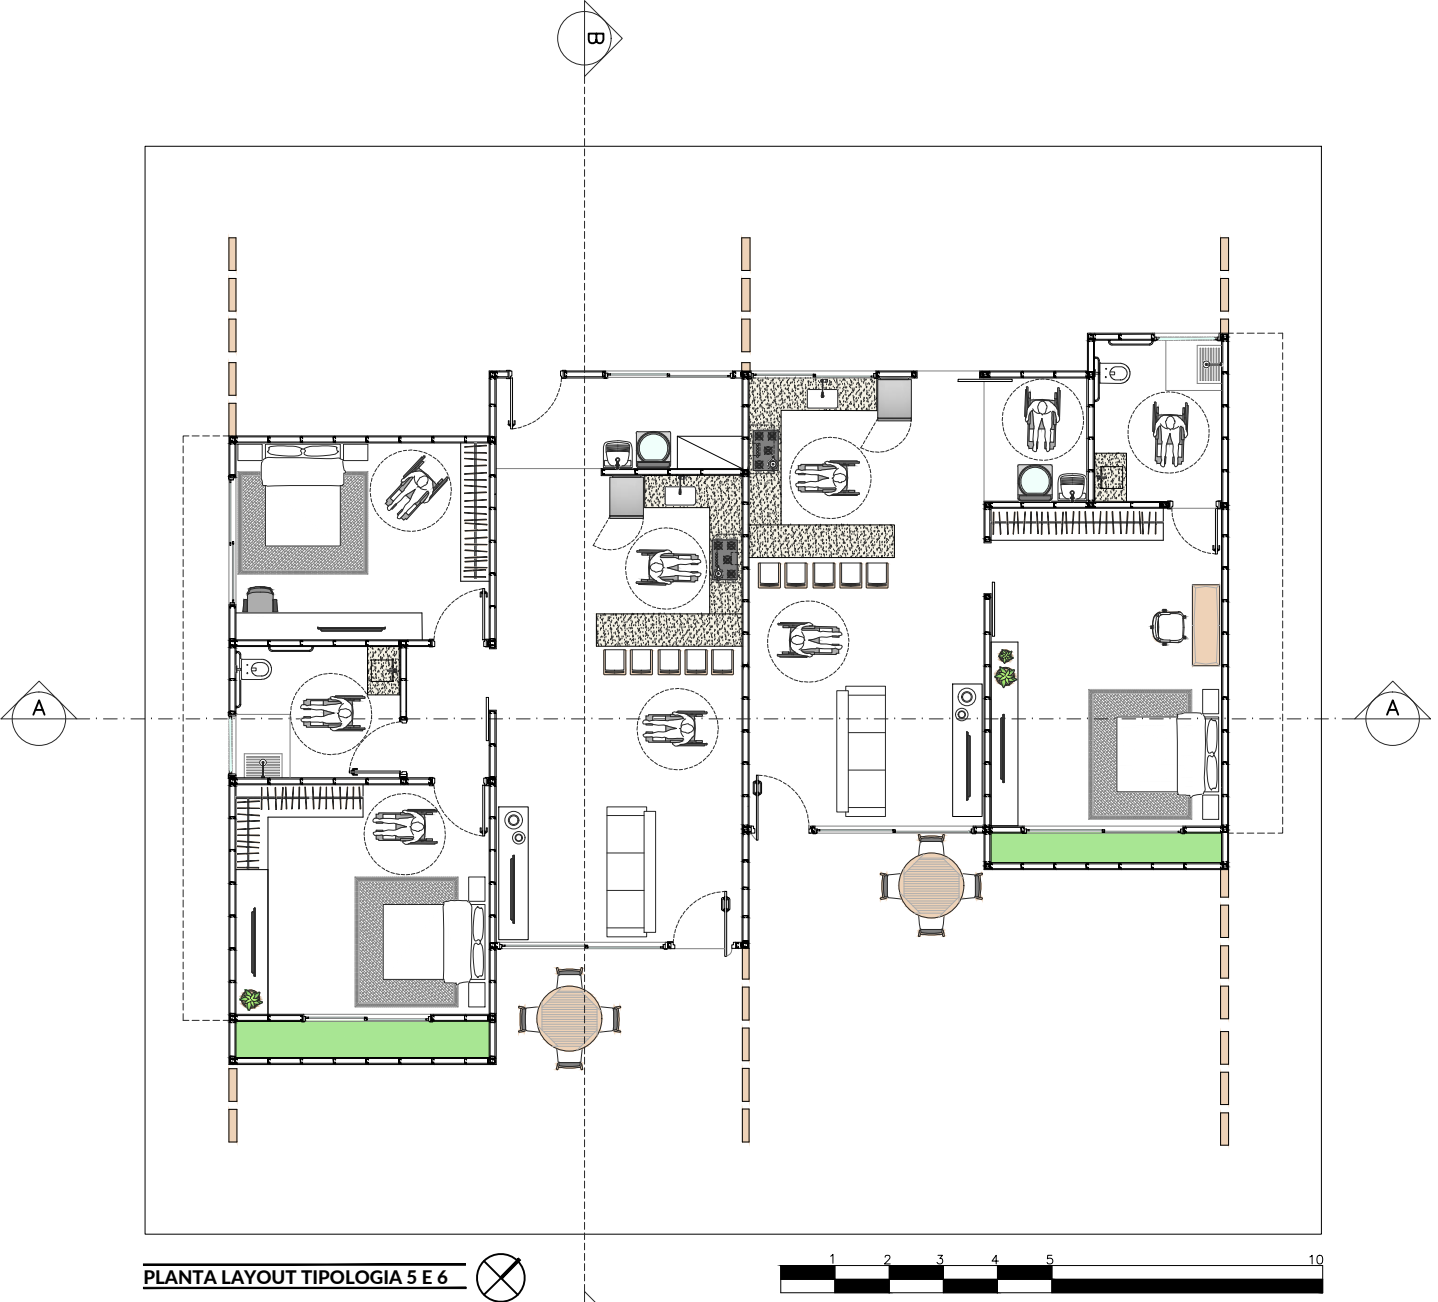

CORTE BB TIPOLOGIA 1 E 2
ESC. 1:100

| CÓDIGO | DIMENSÕES | QT. |
|---------------|------------------|------------|
| EA01 | 235X100X110 | 4 |
| EA02 | 100X80X160 | 1 |
| EA03 | 300X150X50 | 2 |
| EA04 | 80X80X160 | 1 |
| EA05 | 150X100X110 | 1 |

TABELA DE ESQUADRIAS

| CÓDIGO | DIMENSÕES | QT. |
|---------------|------------------|------------|
| PA01 | 90X210 | 6 |
| PA02 | 110X240 | 2 |
| PC01 | 100X210 | 2 |

TABELA DE PORTAS

| CÓDIGO | DIMENSÕES | QT. |
|--------|-------------|-----|
| EA01 | 230X100X110 | 3 |
| EA02 | 100X800X160 | 1 |
| EA03 | 300X150X50 | 2 |
| EA04 | 290X100X110 | 1 |
| EA05 | 300X150X50 | 2 |
| EA06 | 120X80X160 | 1 |
| EA07 | 230X100X110 | 1 |

TABELA DE ESQUADRIAS

| CÓDIGO | DIMENSÕES | QT. |
|--------|-----------|-----|
| PA01 | 90X210 | 5 |
| PA02 | 110X210 | 2 |
| PC01 | 100X210 | 1 |
| PC02 | 110X210 | 1 |

TABELA DE PORTAS

PRODUCED BY AN AUTODESK STUDENT VERSION

PRODUCED BY AN AUTODESK STUDENT VERSION

PLANTA LAYOUT TIPOLOGIA 5 E 6

CORTE AA TIPOLOGIA 5 E 6

PLANTA BAIXA TIPOLOGIA 1 E 2